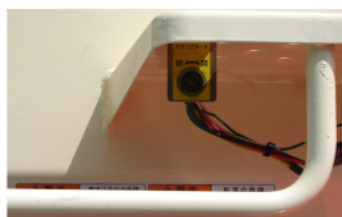

■SCM-037D-10T

■SCM-037D-4T

■シートタイプ

熱吸収の最小に抑えるシルバー

■装置高170mm

低い装置高さ

■ホッパーゴムを切らない ※シート選択

350mmまで 031-10TSL

カヤバ標準250mmH 033-10TSL

■簡単取付

各種ミキサー車型式に合わせたステーを準備
ミキサー車のボルトで共締め、取り付け

※)新明和・カヤバ・極東 型式指定可。

■運転席から操作(運転席メインコントローラー)

※)写真下

■車両後部で開閉作業ができます。

外部SW A'ssy(オプション)